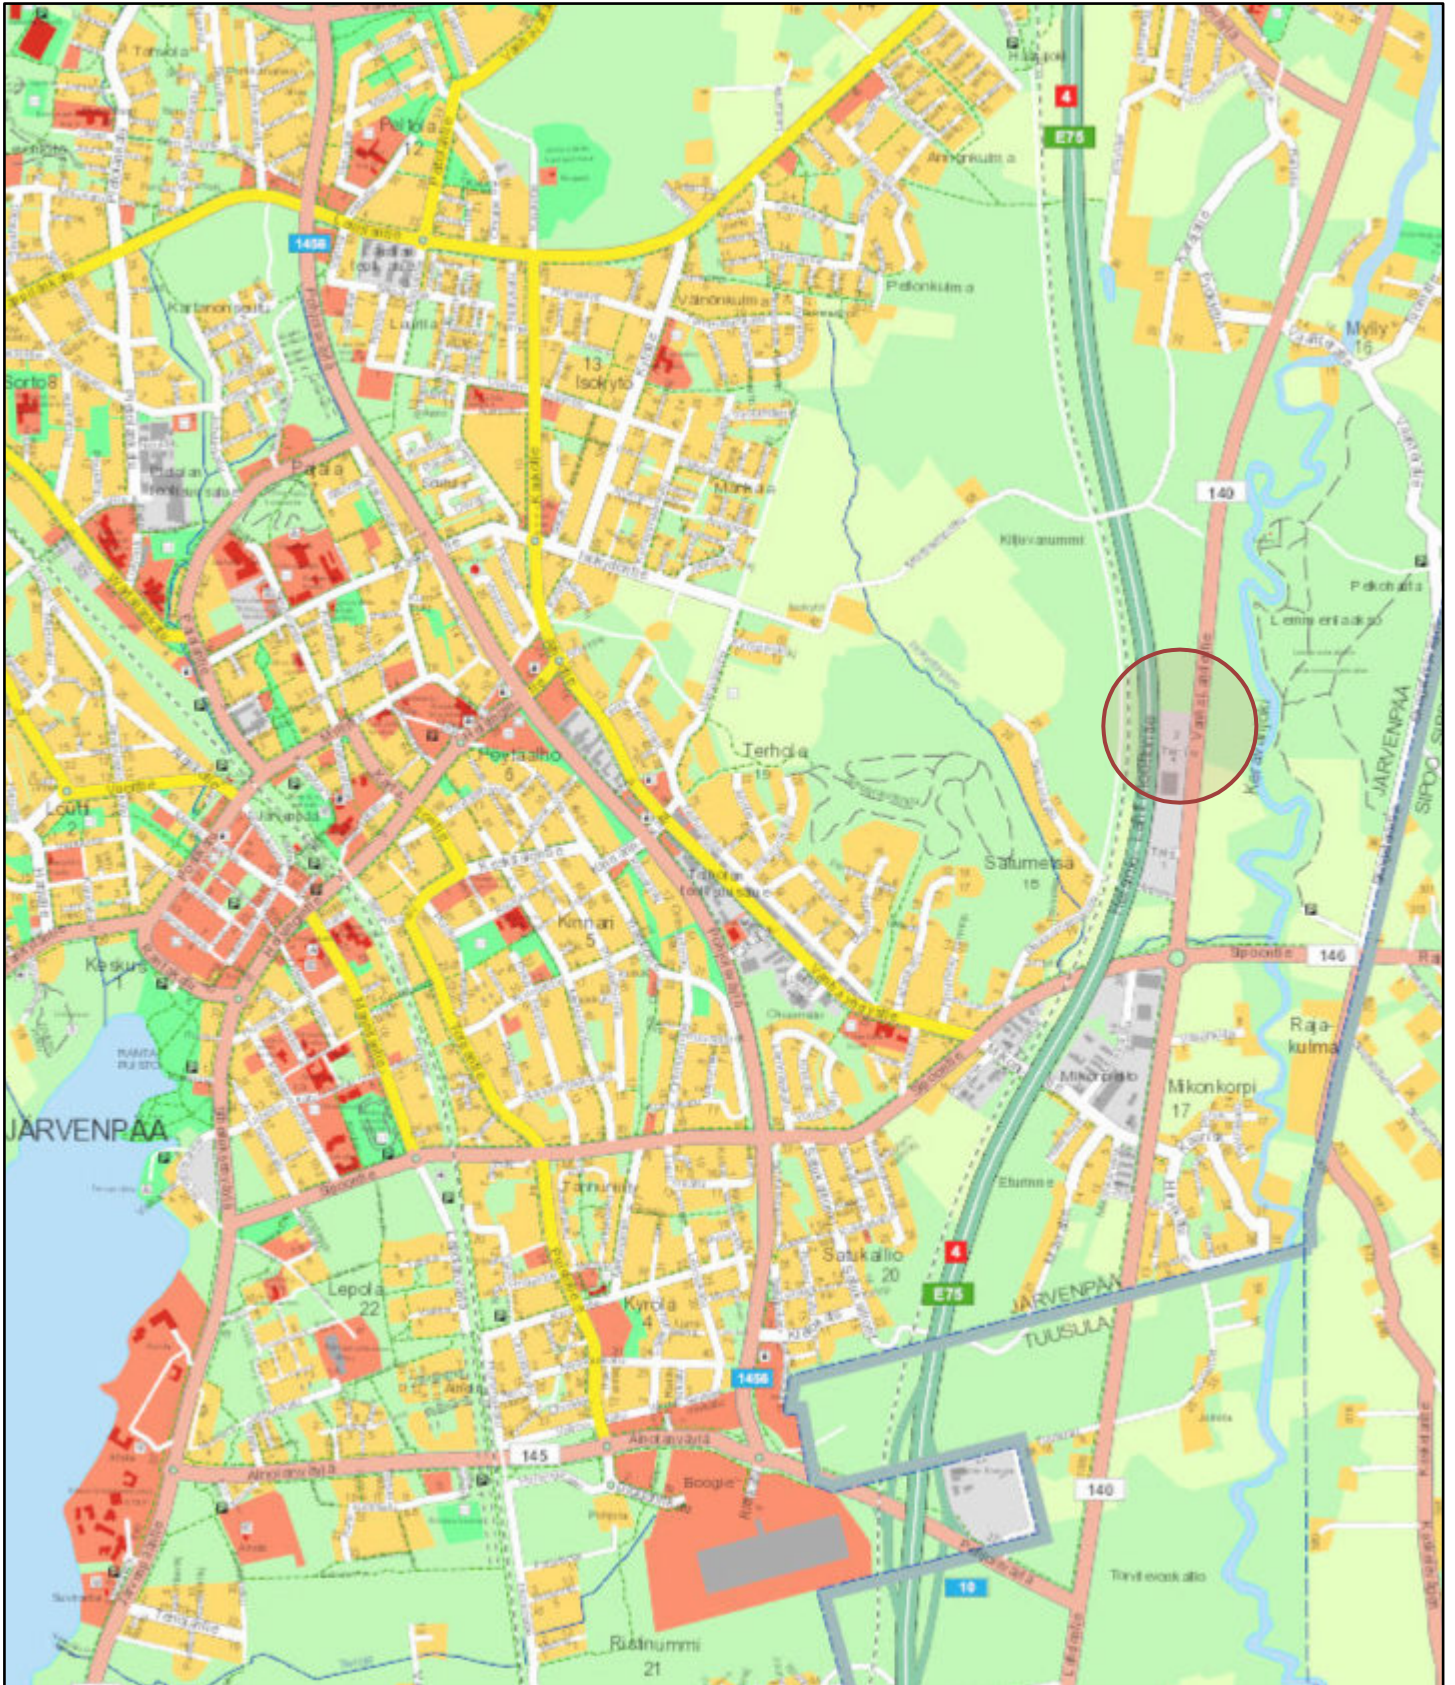

Järvenpään karttapalvelu

28.1.2022 klo 8.13.03

opas_symboli_pisteet

-  <kaikki muut arvot>
-  -1
-  Nähtävyyss
-  Koirapuisto
-  Leirintäalue
-  Ensiapu

1:24,189

Jarvenpaan kaupunki